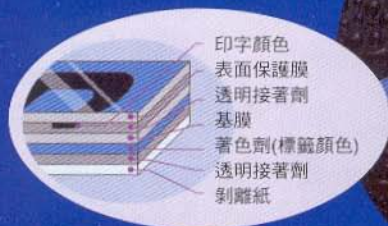

## ●護貝標籤帶

brother 之特殊專利，表面多了一層保護膜，防水、耐熱（-50℃至300℃）、耐磨、不怕紫外線、化學藥品及油漬等之侵蝕。

## ●易碎保密帶

貼上後再撕開時，標籤帶將被破壞而出現格狀模樣，適用於需要保密之用途。

## ●可彎曲標籤帶

將標籤帶的粘著面背對背粘貼，或將標籤帶包覆在電線、管路的弧形表面上，可作各種複雜線材、纜線、管路配置的分類標示。