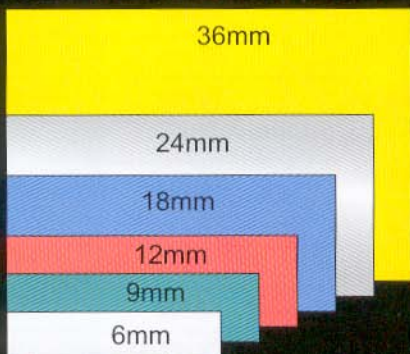

## ●可彎曲標籤帶

將標籤帶的粘著面背對背粘貼，或將標籤帶包覆在電線、管路的弧形表面上，可作各種複雜線材、纜線、管路配置的分類標示。

## ●燙熨轉印帶

可用熨斗將標籤帶之文字及圖案轉印到衣物等布料上。

## ●高速列印標籤帶

PT-9500 財產標籤/條碼列印機專用。最快可達40mm/秒之高速列印，適合內容多、印量大且要求列印速度時使用。

## ●電印專用帶

適合電印業，可取代蠟紙在金屬表面上印刷文字及圖案。

●標籤帶從6mm至36mm,共有6種寬度(實寸大小)

●各種列印實例

實踐大學 (92學年度)

名稱	錄影機	保管人	吳長才
形式	CP-250		
編號	5122700281	購置日期	92/12/28
系室	工業設計系		

At your side.  
**brother** 標籤機家族系列機種

PT-9500 超高速大尺寸財產標籤/條碼列印機 **TZ** 6-36mm